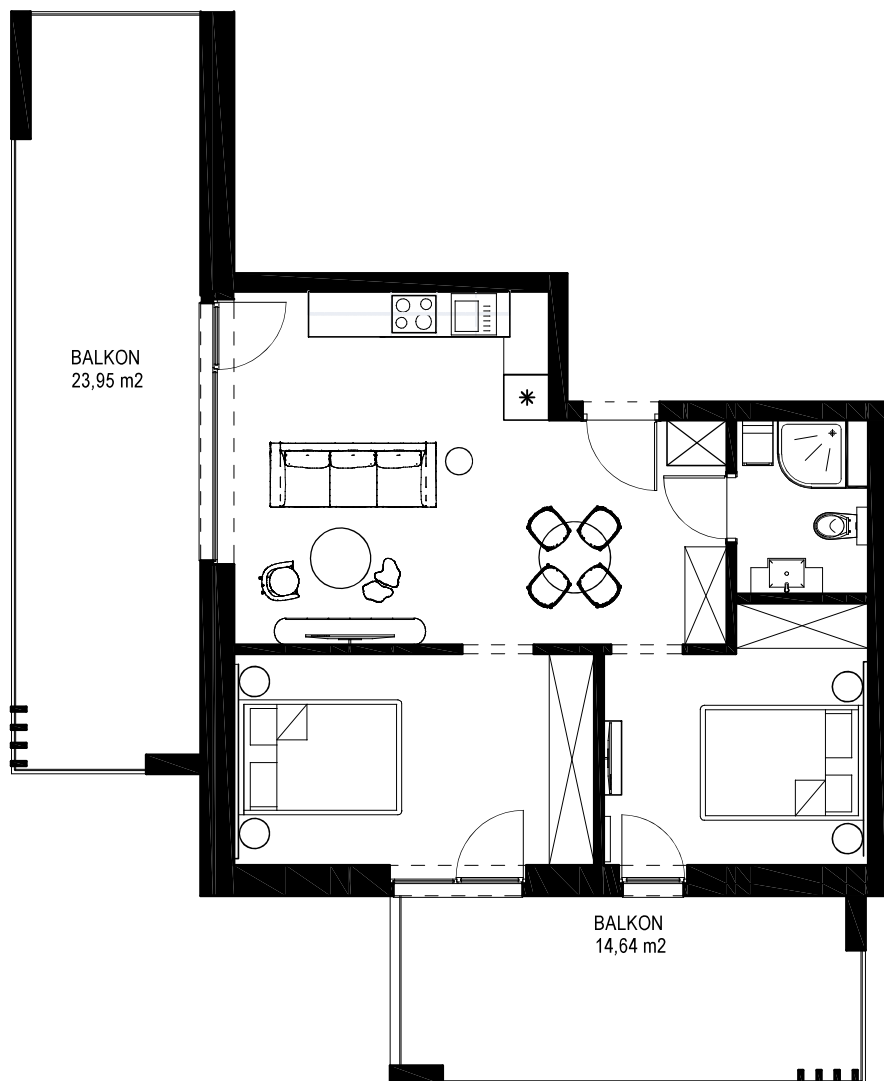

LOKAL A 101 - 1 PIĘTRO

ZESTAWIENIE POWIERZCHNI [m ²]	
A101	APARTAMENT
54,53	