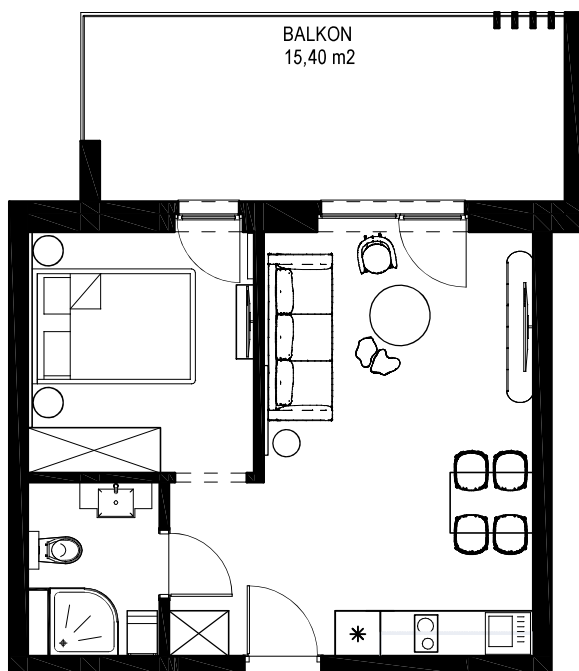

LOKAL A 104 - 1 PIĘTRO

ZESTAWIENIE POWIERZCHNI [m ²]		
A104	APARTAMENT	36,30

www.posesja-plazowa.pl
sprzedaz@posesja-plazowa.pl
tel.: 793 100 105