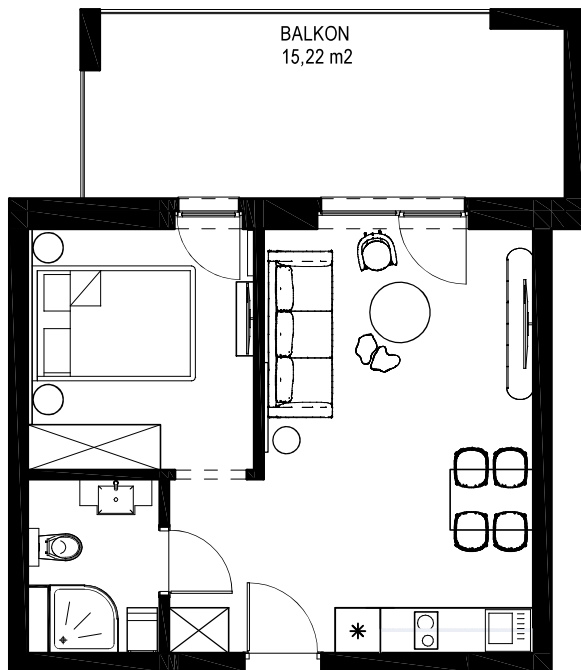

LOKAL A 106 - 1 PIĘTRO

ZESTAWIENIE POWIERZCHNI [m ²]		
A106	APARTAMENT	36,30

www.posesja-plazowa.pl
sprzedaz@posesja-plazowa.pl
tel.: 793 100 105