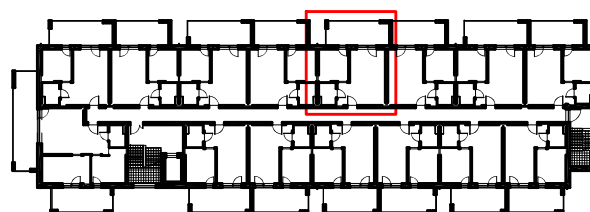

LOKAL A 106 - 1 PIĘTRO

ZESTAWIENIE POWIERZCHNI [m ²]		
A106	APARTAMENT	36,30

www.posesja-plazowa.pl
sprzedaz@posesja-plazowa.pl
tel.: 793 100 105