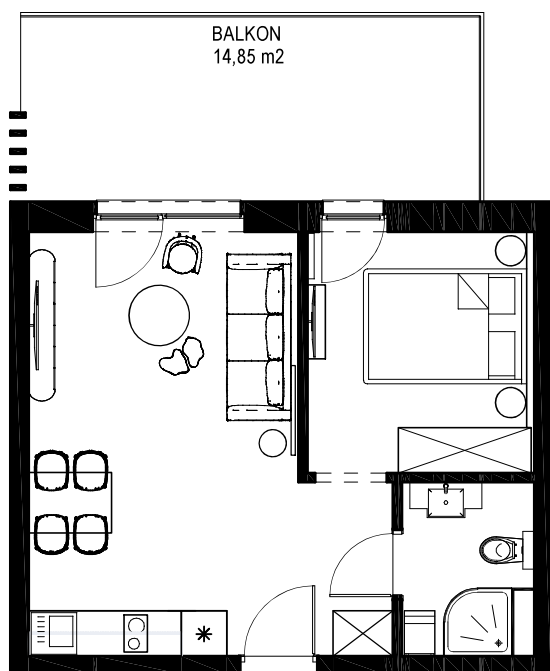

LOKAL A 203 - 2 PIĘTRO

ZESTAWIENIE POWIERZCHNI [m ²]	
A203	APARTAMENT
	36,30

www.posesja-plazowa.pl
sprzedaz@posesja-plazowa.pl
tel.: 793 100 105