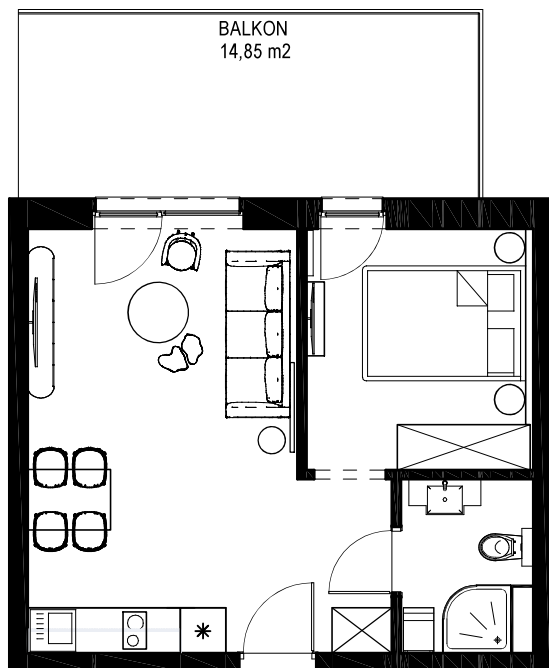

LOKAL A 207 - 2 PIĘTRO

ZESTAWIENIE POWIERZCHNI [m ²]		
A207	APARTAMENT	36,30

www.posesja-plazowa.pl
sprzedaz@posesja-plazowa.pl
tel.: 793 100 105