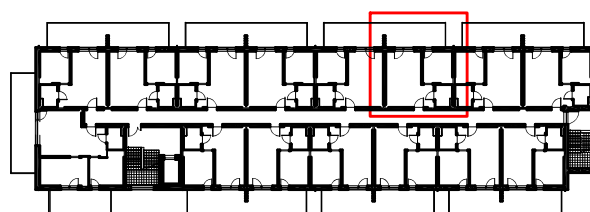

LOKAL A 207 - 2 PIĘTRO

ZESTAWIENIE POWIERZCHNI [m ²]		
A207	APARTAMENT	36,30

www.posesja-plazowa.pl
sprzedaz@posesja-plazowa.pl
tel.: 793 100 105