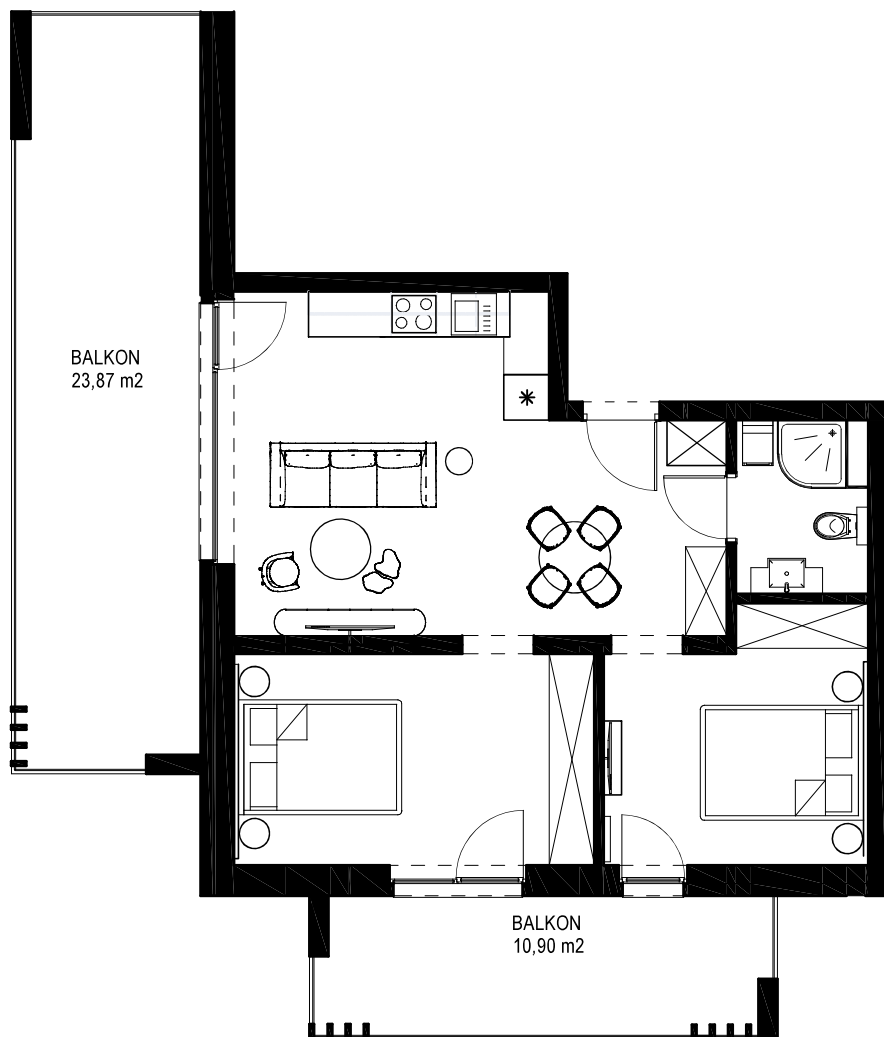

LOKAL B 101 - 1 PIĘTRO

ZESTAWIENIE POWIERZCHNI [m ²]	
B101	APARTAMENT
	53,76