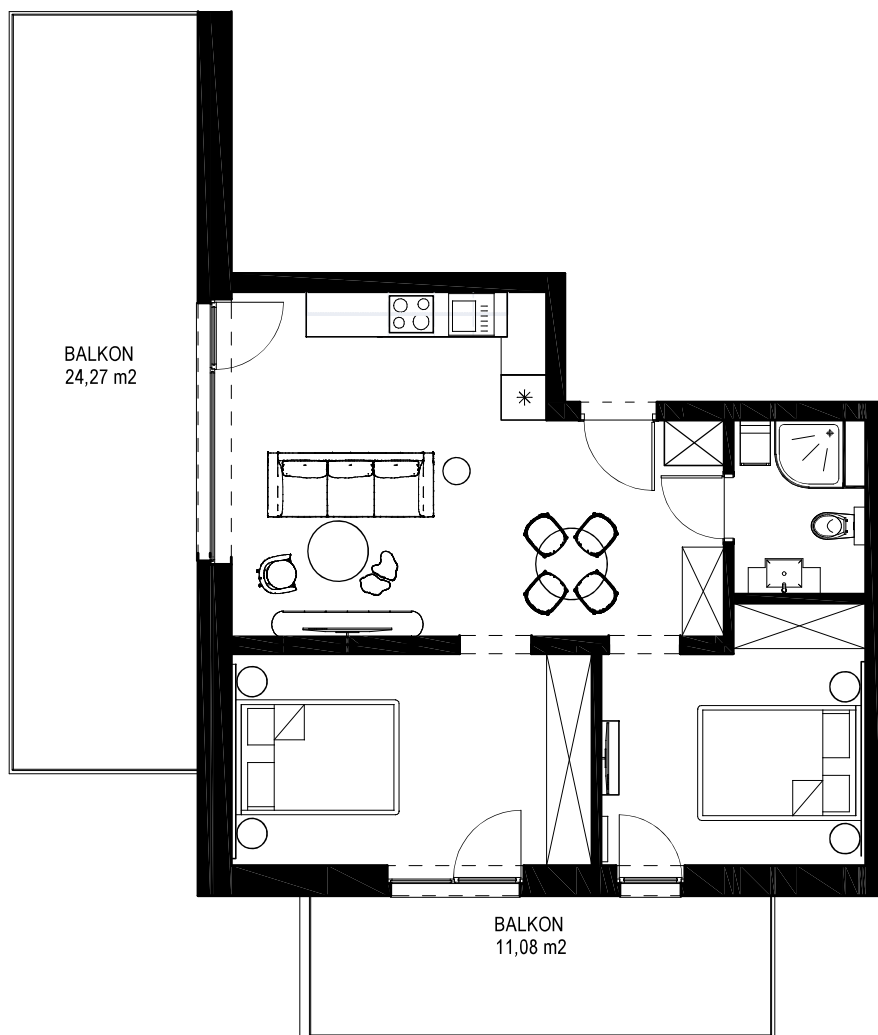

# LOKAL B 201 - 2 PIĘTRO

ZESTAWIENIE POWIERZCHNI [ m <sup>2</sup> ]	
<b>B201</b>	APARTAMENT
	53,76